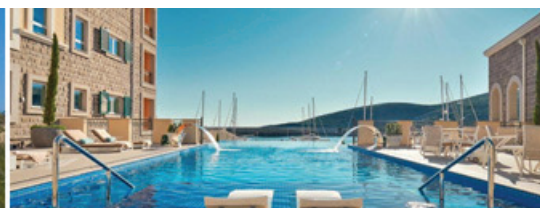

SPECIJALNA PONUDA 01.11.2021 - 01.03.2022

THE CHEDI LUŠTICA BAY *****
Marina Promenade (Tivat)

THE CHEDI
HOTEL & RESIDENCES
LUŠTICA BAY, MONTENEGRO

PAKET / OSOBA / DAN

01.11.2021 - 01.03.2022

1/2 Double

110 KM