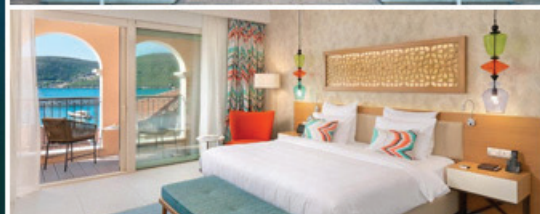

SPECIJALNA PONUDA 01.11.2021 - 01.03.2022

THE CHEDI LUŠTICA BAY *****
Marina Promenade (Tivat)

THE CHEDI
HOTEL & RESIDENCES
LUŠTICA BAY, MONTENEGRO

PAKET / OSOBA / DAN

01.11.2021 - 01.03.2022

1/2 Double

110 KM

minimum stay

2 noćenja

DVOJE DJECE DO 12 GODINA GRATIS SMJEŠTAJ UZ DVOJE ODRASLIH

Ostali uslovi:

- Doplata 21 KM po osobi po noći za sobu s pogledom na bazen/marinu.
 - Doručak uključen
 - Dvoje djece do 11,99 godina gratis smještaj uz dvoje odraslih
 - Minimalni boravak 2 noći
- Doplata za uslugu polupansion 46 KM po osobi i danu (djeca do 5,99 godina besplatno, djeca od 6 do 11,99 godina popust -50%)
 - * Ponuda ne uključuje period 31.12.2021 - 03.01.2022