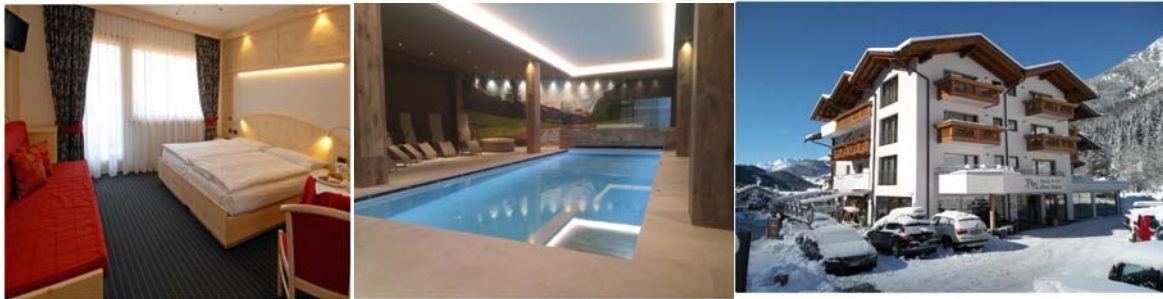

Skijalište pruža mnoge mogućnosti za skijaše koji vole da urone u usamljene staze uronjene u bijeli snijeg.

Za ljubitelje snoborda tu su posebno dizajnirane staze na kojima mogu bezbjedno da testiraju svoje manevre.

Cijena: **91 EUR** po osobi /danu

Usluga: Polupansion

Popusti za djecu :

Djete do 4 godine- Besplatno

Djete 4-12 godina 64 EUR po djetetu/ danu

Jednokrevetna soba- 120 EUR po osobi/ danu

Dvoje odraslih i dvoje djece do 12 godina 1830 EUR